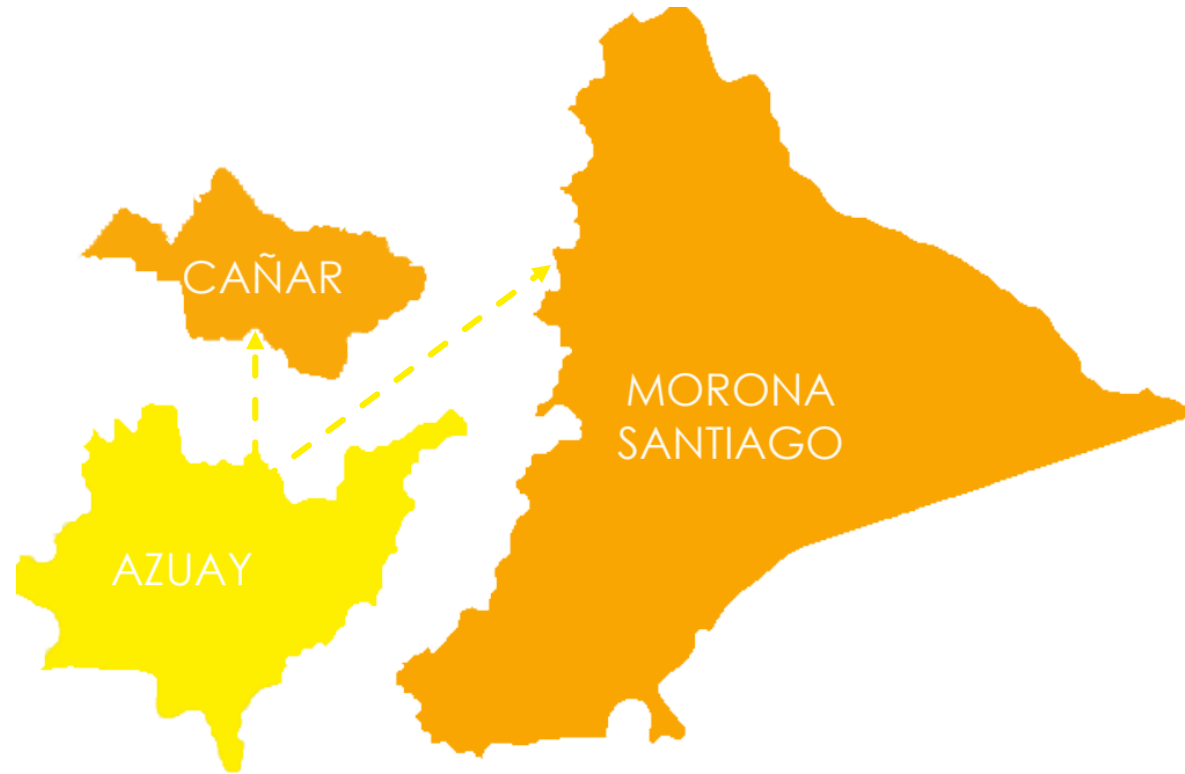

Servicio Nacional de Medicina Legal y Ciencias Forenses		
PROVINCIA	DIRECCIÓN	TELÉFONOS
Azuay	Av. General Escandón, quinta balsa, atrás del estadio de la liga, cantón Cuenca.	02-3934220 ext. 450